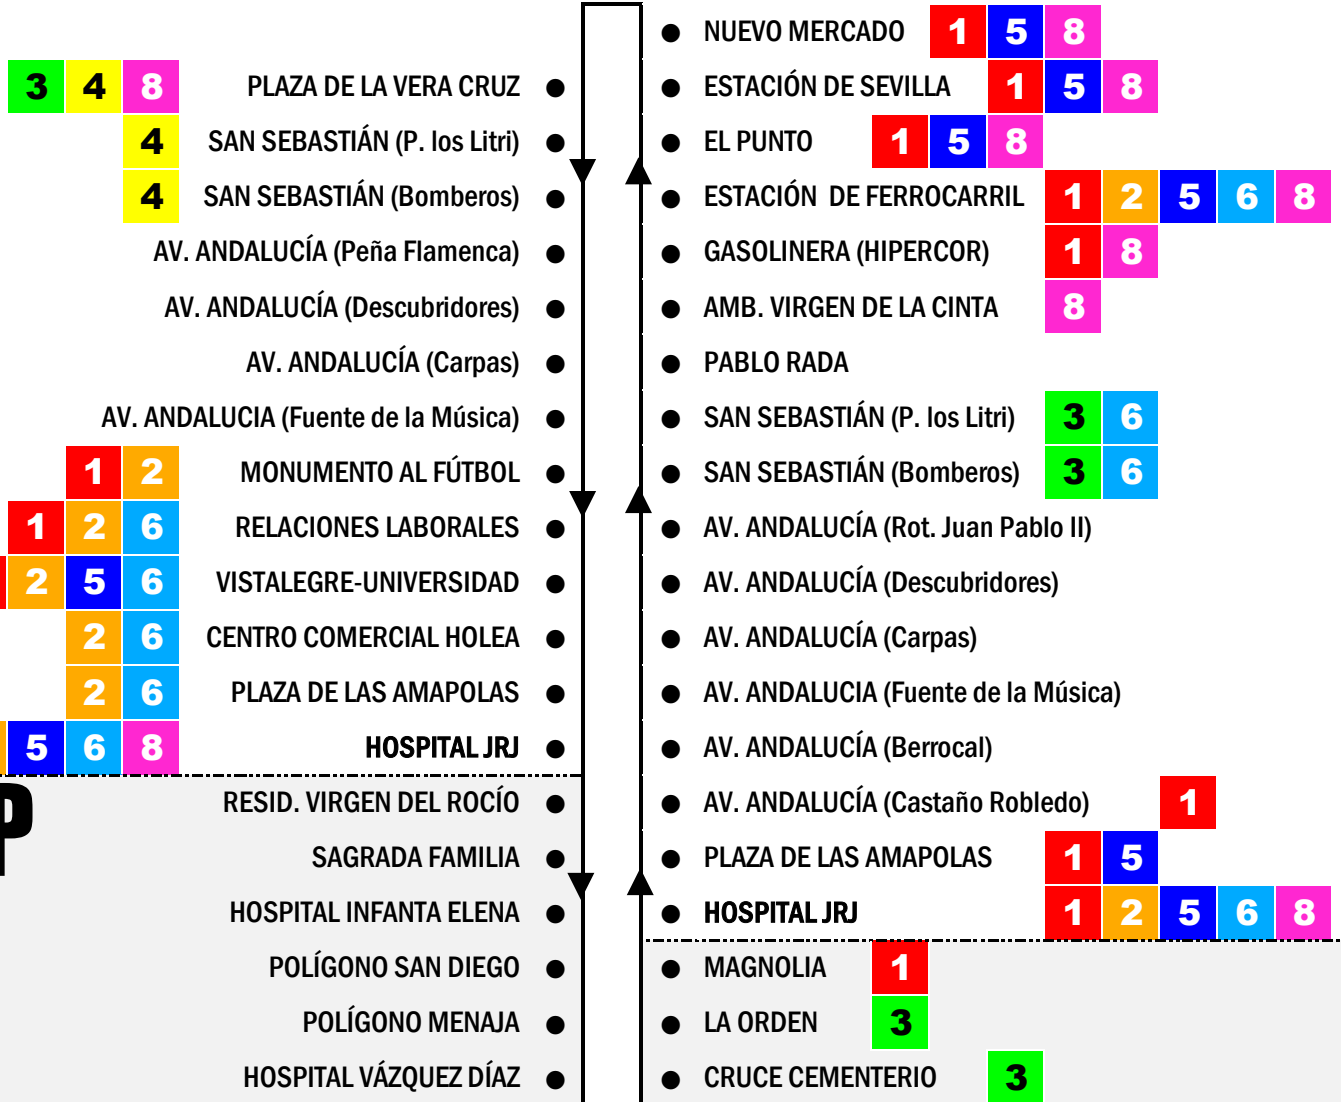

7 HOSPITAL JUAN RAMÓN JIMÉNEZ

ZAFRA - AV. ANDALUCÍA - HOLEA - HOSPITAL JRJ

AV. ANDALUCÍA - PABLO RADA - NUEVO MERCADO

ZAFRA

1 2 3 4 5 6 8

* 7HP Prolongación a Hospitales y Polígonos en horarios concretos (Consultar)

ZAFRA y HOSPITAL JRJ: Paradas de regulación horaria

Los cuadrados de colores indican correspondencia de líneas (posibilidad de transbordo)